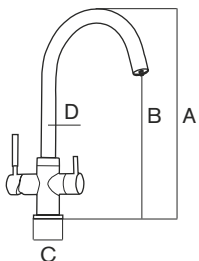

## DIMENSIONES | DIMENSIONS

A: 350mm  
B: 236mm  
C: 45mm  
D: ø 39mm

## DESCRIPCIÓN | DESCRIPTION

Grifo de 3 vías. Diseño cuidado y líneas redondeadas.  
Ligero y ergonómico.  
3 way faucet. Careful design and rounded lines. Light-weight and ergonomic.

## CARACTERÍSTICAS | SPECIFICATIONS

Conexión tubos: 3/8" y 7/16"      Fabricado en latón  
Tube connection: 3/8" and 7/16"      Made of brass

## DIMENSIONES | DIMENSIONS

A: 380mm  
B: 252mm  
C: 54mm  
D: ø 24mm