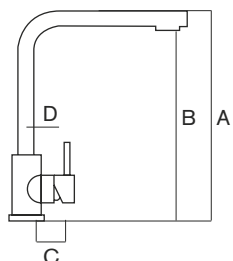

## DIMENSIONES | DIMENSIONS

A: 384mm  
B: 253mm  
C: 28mm  
D: ø 58mm

## DIMENSIONES | DIMENSIONS

A: 351mm  
B: 312mm  
C: 28mm  
D: ø 58mm

## CARACTERÍSTICAS | SPECIFICATIONS

Conexión tubo: 1/4"      Fabricado en acero inoxidable  
Tube connection: 1/4"      Made of stainless steel

## DIMENSIONES | DIMENSIONS

A: 350mm  
B: 236mm  
C: 45mm  
D: ø 39mm