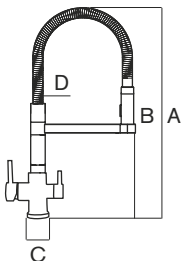

## CARACTERÍSTICAS | SPECIFICATIONS

Conexión tubo: 3/8"      Fabricado en acero inoxidable  
*Tube connection: 3/8"      Made of stainless steel*

## DIMENSIONES | DIMENSIONS

A: 520mm  
B: 210mm  
C: 60mm  
D: ø 30mm

## DIMENSIONES | DIMENSIONS

A: 384mm  
B: 253mm  
C: 28mm  
D: ø 58mm