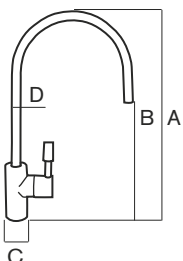

## DIMENSIONES | DIMENSIONS

A: 285mm  
B: 190mm  
C: 45mm  
D: ø 12mm

## CARACTERÍSTICAS | SPECIFICATIONS

Conexión tubo: 1/4"  
Tube connection: 1/4"

Fabricado en aleación de zinc y latón  
Made of brass and zinc alloy

## DIMENSIONES | DIMENSIONS

A: 295mm  
B: 170mm  
C: 35mm  
D: ø 12mm