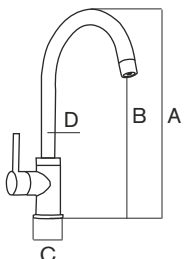

DIMENSIONES | DIMENSIONS

A: 354mm
B: 238mm
C: 60mm
D: ø 25mm