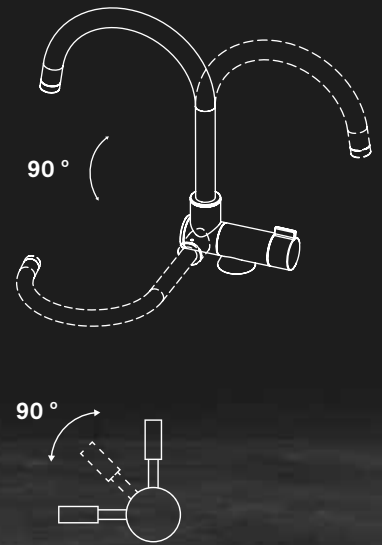

DION

Acabado acero cromado brillante
Glossy chrome steel finishing

DESCRIPCIÓN | DESCRIPTION

Grifo de 3 vías. Abatible hasta 90° en varias direcciones para sortear cualquier obstáculo en la cocina.
3 way faucet. Folding up to 90° in different directions to overcome any obstacle in the kitchen.

CARACTERÍSTICAS | SPECIFICATIONS

Conexión tubos: 3/8" y 7/16"   Fabricado en latón
Tube connection: 3/8" and 7/16"   Made of brass

CÓDIGO | CODE

Dion

Ref. 298054