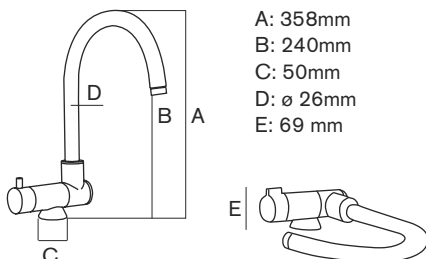

## DIMENSIONES | DIMENSIONS

A: 354mm  
B: 238mm  
C: 60mm  
D: ø 25mm

## CARACTERÍSTICAS | SPECIFICATIONS

Conexión tubos: 3/8" y 7/16"      Fabricado en latón  
Tube connection: 3/8" and 7/16"      Made of brass

## DIMENSIONES | DIMENSIONS

A: 358mm  
B: 240mm  
C: 50mm  
D: ø 26mm  
E: 69 mm