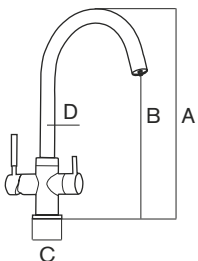

DIMENSIONES | DIMENSIONS

A: 380mm
B: 252mm
C: 54mm
D: $\varnothing$ 24mm