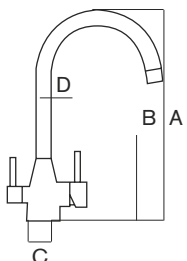

## DIMENSIONES | DIMENSIONS

A: 520mm  
B: 210mm  
C: 60mm  
D: ø 30mm

## CARACTERÍSTICAS | SPECIFICATIONS

Conexión tubo: 3/8"      Fabricado en acero inoxidable  
Tube connection: 3/8"      Made of stainless steel

## DIMENSIONES | DIMENSIONS

A: 384mm  
B: 253mm  
C: 28mm  
D: ø 58mm

## DIMENSIONES | DIMENSIONS

A: 351mm  
B: 312mm  
C: 28mm  
D: ø 58mm