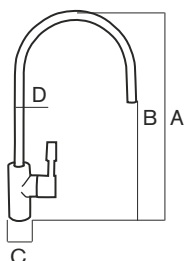

## DIMENSIONES | DIMENSIONS

A: 190mm  
B: 140mm  
C: 45mm  
D: ø 9,5mm

## CARACTERÍSTICAS | SPECIFICATIONS

Conexión tubo: 3/8"  
*Tube connection: 3/8"*

Fabricado en acero inoxidable  
*Made of stainless steel*

## DIMENSIONES | DIMENSIONS

A: 285mm  
B: 190mm  
C: 45mm  
D: ø 12mm

## DIMENSIONES | DIMENSIONS

A: 295mm  
B: 170mm  
C: 35mm  
D: ø 12mm