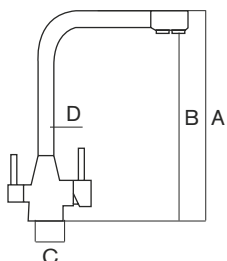

## DIMENSIONES | DIMENSIONS

A: 520mm  
B: 210mm  
C: 60mm  
D: ø 30mm

## DIMENSIONES | DIMENSIONS

A: 384mm  
B: 253mm  
C: 28mm  
D: ø 58mm

## CARACTERÍSTICAS | SPECIFICATIONS

Conexión tubo: 1/4"  
*Tube connection: 1/4"*

Fabricado en acero inoxidable  
*Made of stainless steel*

## DIMENSIONES | DIMENSIONS

A: 351mm  
B: 312mm  
C: 28mm  
D: ø 58mm