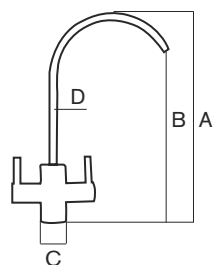

## DIMENSIONES | DIMENSIONS

A: 280mm  
B: 255mm  
C: 35mm  
D: ø 9mm

## CARACTERÍSTICAS | SPECIFICATIONS

Conexión tubo: 1/4"      Fabricado en acero inoxidable  
*Tube connection: 1/4"      Made of stainless steel*

## DIMENSIONES | DIMENSIONS

A: 260mm  
B: 220mm  
C: 45mm  
D: ø 9mm