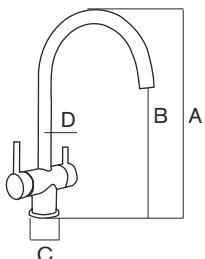

DIMENSIONES | DIMENSIONS

A: 380mm
B: 240mm
C: 50mm
D: ø 24mm