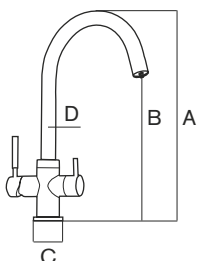

DIMENSIONES | DIMENSIONS

A: 350mm
B: 236mm
C: 45mm
D: $\varnothing$ 39mm