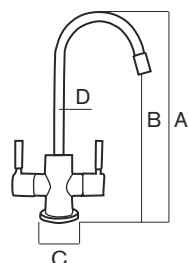

## DIMENSIONES | DIMENSIONS

A: 260mm  
B: 220mm  
C: 45mm  
D: ø 9mm

## CARACTERÍSTICAS | SPECIFICATIONS

Conexión tubo: 1/4"      Fabricado en aleación de zinc y latón  
Tube connection: 1/4"      Made of brass and zinc alloy

## DIMENSIONES | DIMENSIONS

A: 270mm  
B: 164mm  
C: 55mm  
D: ø 15mm