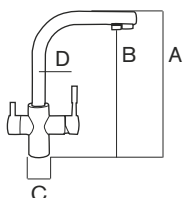

DIMENSIONES | DIMENSIONS

A: 320mm
B: 290mm
C: 55mm
D: $\varnothing$ 26mm