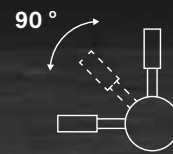

LANDER

Acabado acero cromado brillante
Glossy chrome steel finishing

DESCRIPCIÓN | DESCRIPTION

Grifo de 4 vías. Diseño cuidado y líneas redondeadas.
Gran caudal.
4 way faucet. Careful design and rounded lines. Great flow.

CARACTERÍSTICAS | SPECIFICATIONS

Conexión tubo: 3/8"   Fabricado en latón
Tube connection: 3/8"   Made of brass

CÓDIGO | CODE

Lander
Ref. 902605