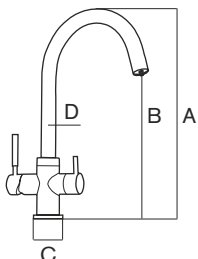

DIMENSIONES | DIMENSIONS

A: 425mm
B: 285mm
C: 54mm
D: ø 28mm