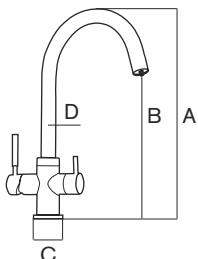

## DESCRIPCIÓN | *DESCRIPTION*

Grifo de 3 vías. Diseño cuidado y líneas redondeadas.  
Ligero y ergonómico.  
*3 way faucet. Careful design and rounded lines. Light-weight and ergonomic.*

## CARACTERÍSTICAS | *SPECIFICATIONS*

Conexión tubos: 3/8" y 7/16"      Fabricado en latón  
*Tube connection: 3/8" and 7/16"      Made of brass*

## DIMENSIONES | *DIMENSIONS*

A: 380mm  
B: 252mm  
C: 54mm  
D: ø 24mm