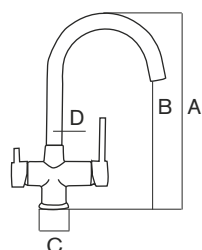

DIMENSIONES | DIMENSIONS

A: 285mm
B: 150mm
C: 60mm
D: ø 26mm