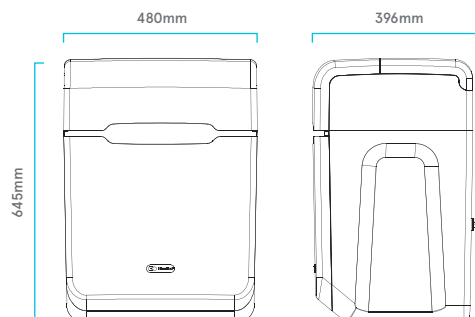

WLG (B-60326279), es miembro de la Water Quality Association.

La comercialización de equipos de tratamiento de aguas y electrodomésticos, así como el diseño e impartición de formación no reglada relacionada con la tecnología de los equipos comercializados, están certificados y son conformes a la norma UNE-ISO-9001 para WLG (B-60326279).

WLG (B-60326279) es socio de Aqua España, perteneciendo esta asociación a Aqua Europa (Federación de asociaciones nacionales europeas).

WLG (B-60326279), posee la concesión de la autorización de Operador Económico Autorizado (OEA), con el número ESAE0F18000008U6 y fecha de entrada en vigor de la autorización 13/02/2018.