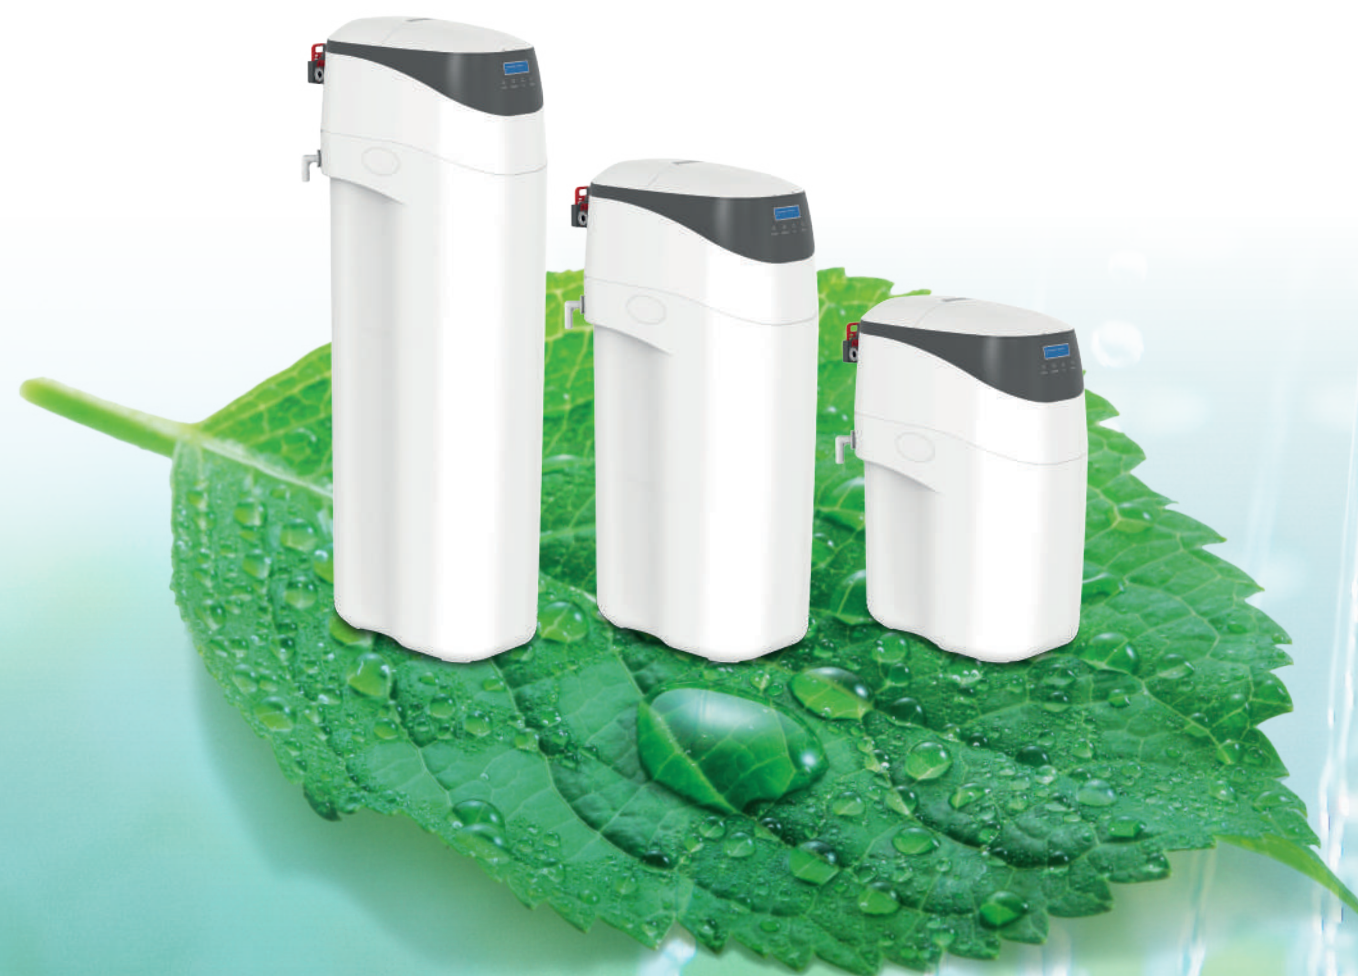

AGUA DE CALIDAD

Descalcifica el agua para que recupere sus propiedades originales, eliminando el exceso de cal e impurezas. Así, se transforma en un agua mucho más adecuada para el consumo, la higiene y la limpieza.

HIGIENE COMO NUNCA

El agua descalcificada es perfecta para una higiene total. Ayuda a mantener el brillo, la salud y la suavidad de la piel y el cabello. También protege tus prendas de ropa ayudando a mantener el color y la suavidad original.

AHORRO PARA SU BOLSILLO

Instalar un descalcificador en su hogar es una inversión que le acabará reportando un gran ahorro en muy poco tiempo. Una mayor vida útil de sus electrodomestico, un menor consumo de productos de limpieza y cosméticos para hidratar la piel.

DESCALCIFICADOR VD

8L | 12L | 18L